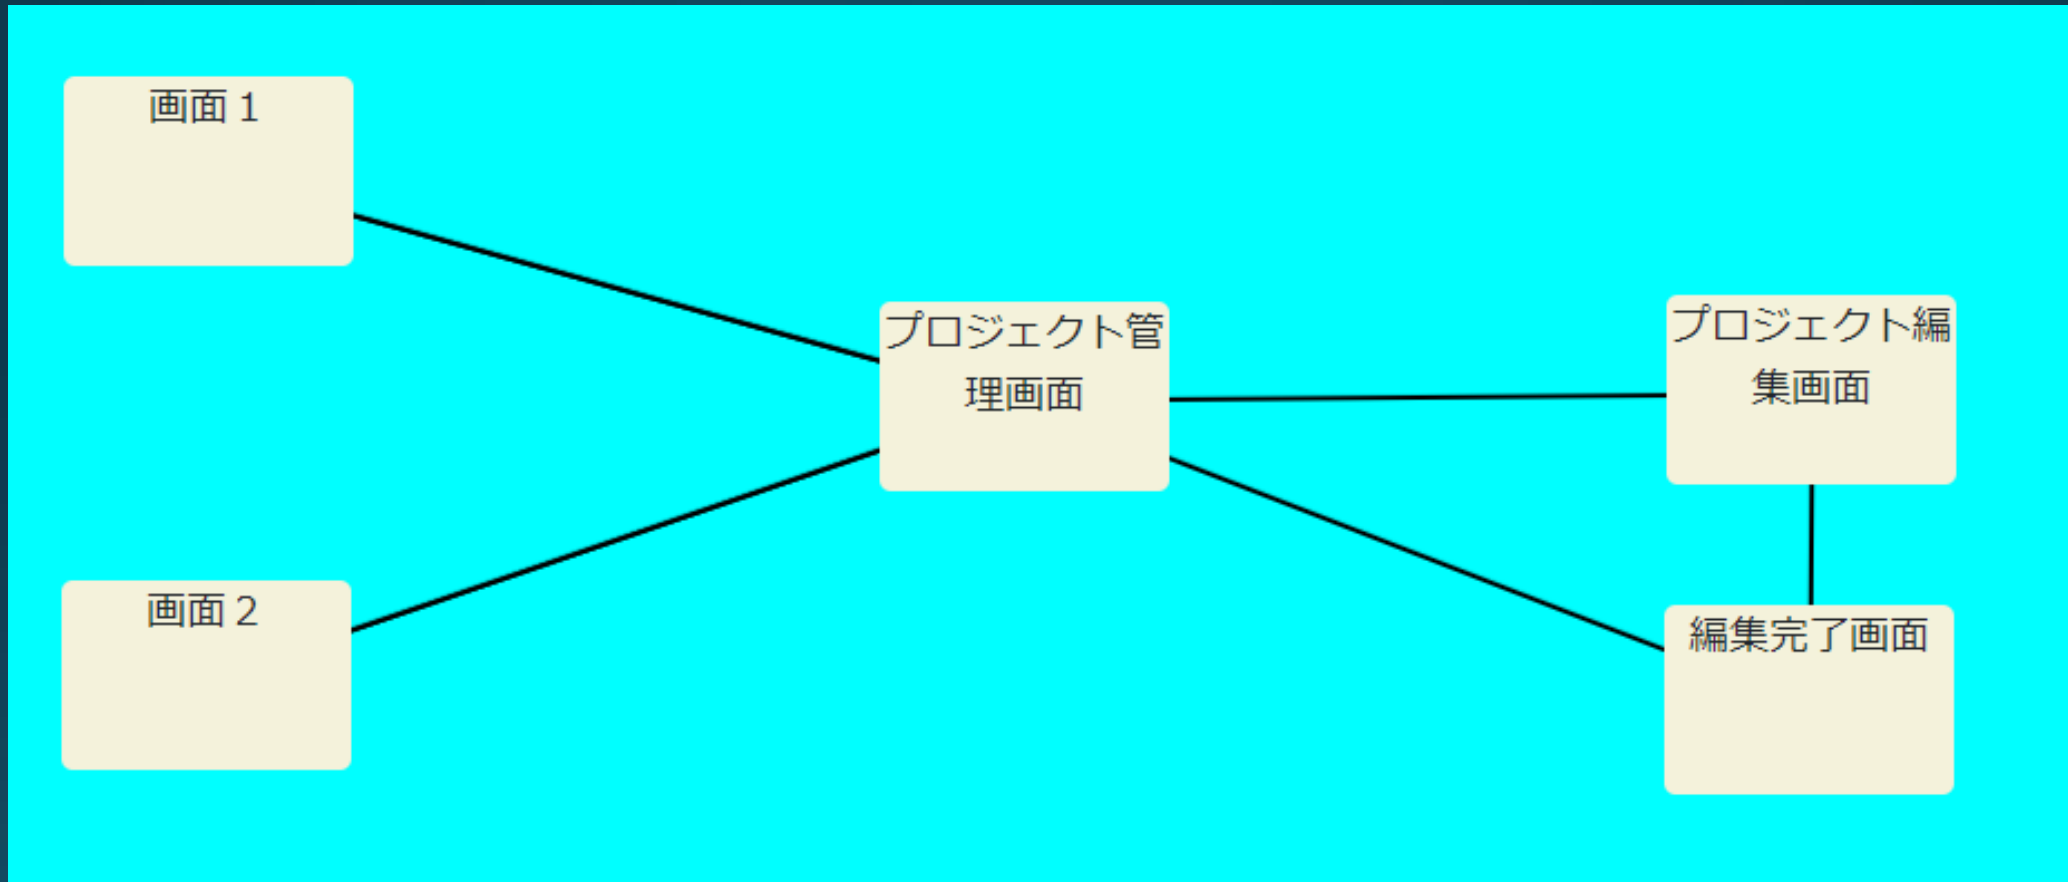

機能が多すぎて使いこなせない

□ 簡単なデザイン図もあればいいな

F.MISSION 特徴

- ポップでとっつきやすい見た目
- 分かりやすく使いやすい
- 直感的に理解できる、単純な操作

ポップな見た目

ポップな見た目

画面遷移が分かりやすい

画面遷移が分かりやすい